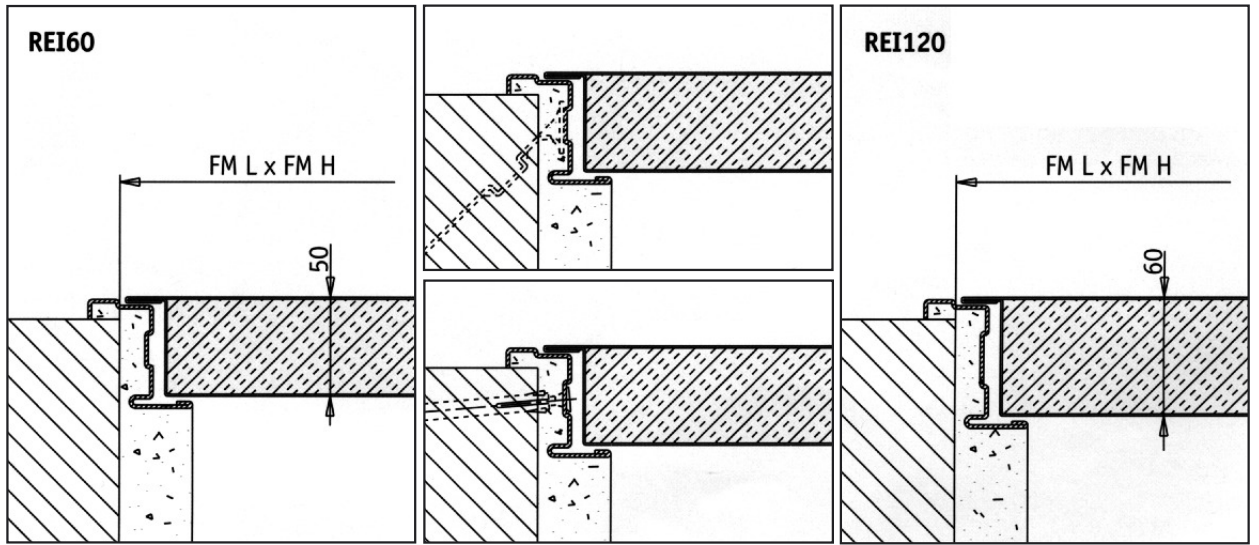

Univer

Proget

Rever