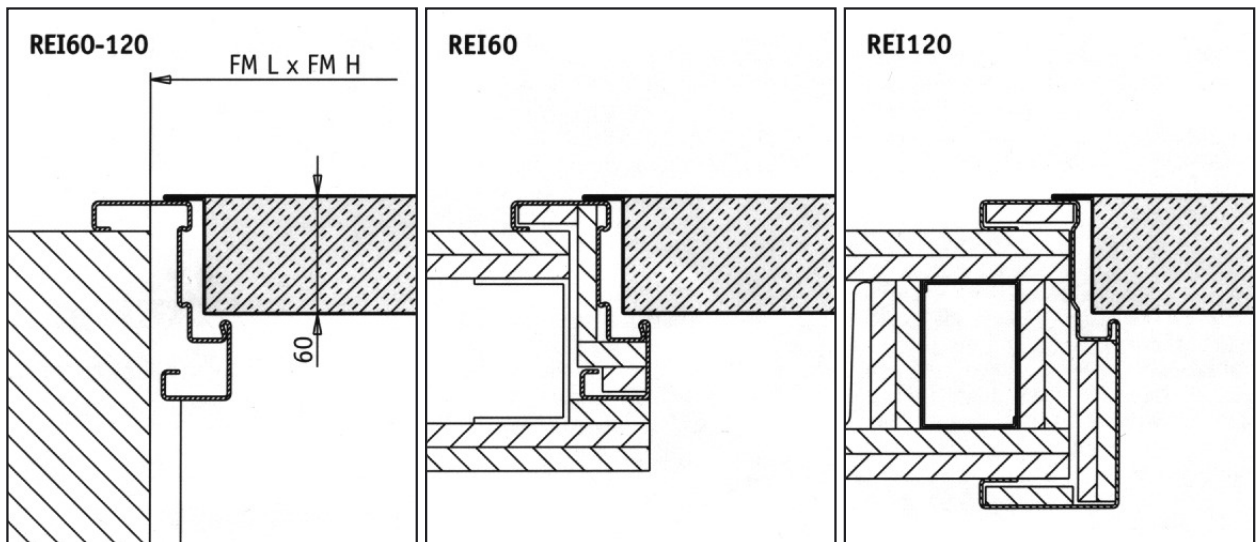

Univer

Proget

Rever